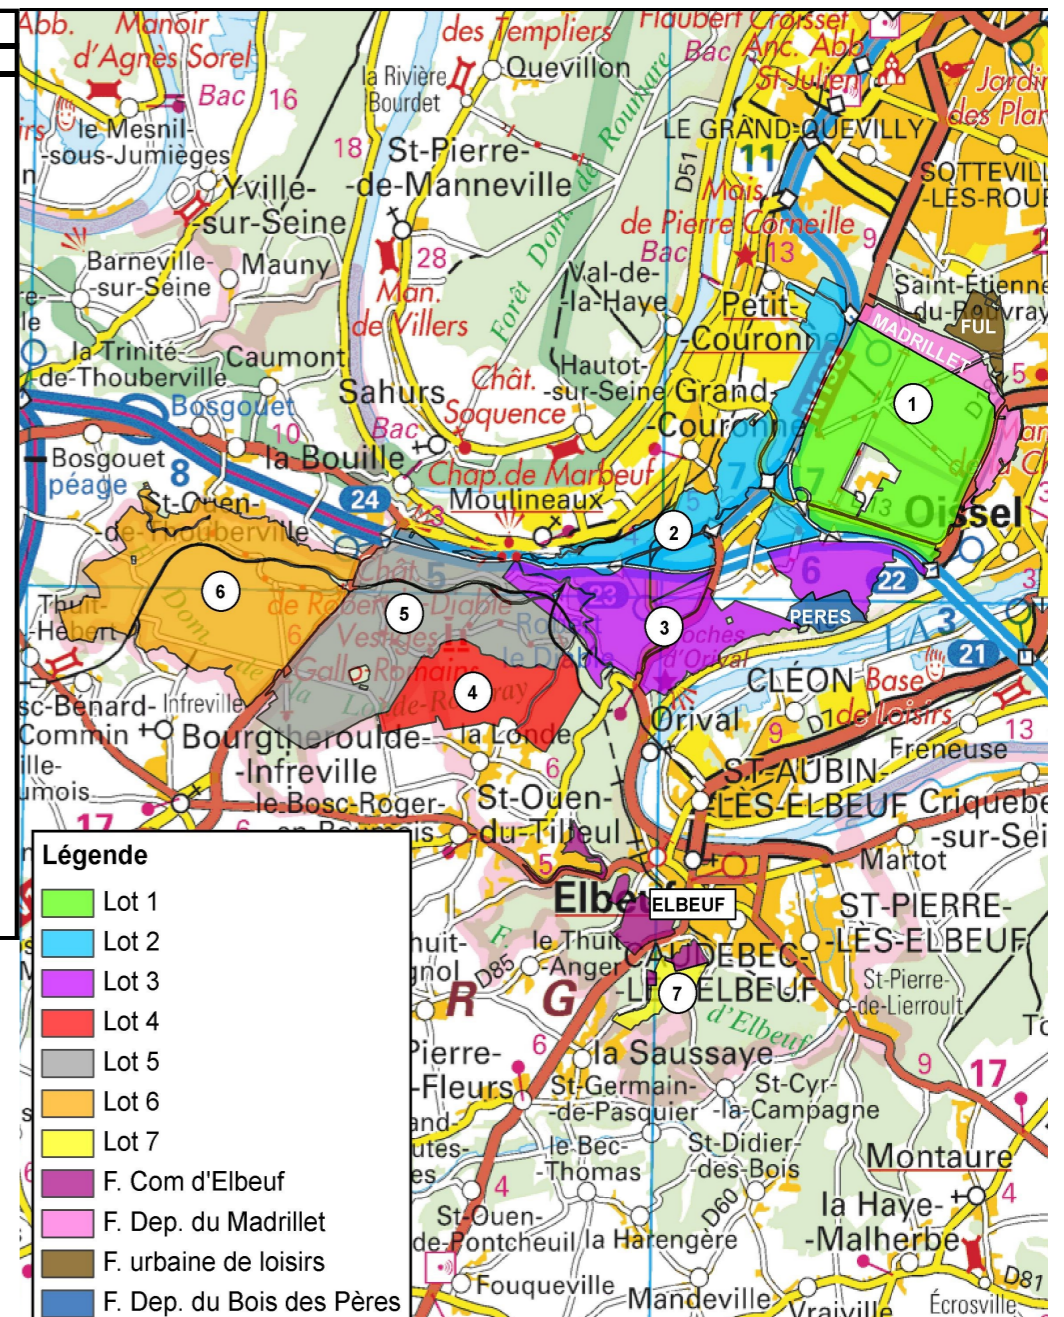

CALENDRIER DE CHASSE - Saison 2022-2023 (susceptible de modification)

Forêt domaniale de LALONDE-ROUVRAY

SEPTEMBRE		OCTOBRE		NOVEMBRE		DECEMBRE		
Jour	Lot chassé	Jour	Lot chassé	Jour	Lot chassé	Jour	Lot chassé	
1	J	1	S	1	M	1	J	3 P
2	V	2	D	2	Me	2	V	1
3	S	3	L	3	J	3	S	6 5 4
4	D	4	M	4	V	4	D	
5	L	5	Me	5	S	5	L	3 2 P
6	M	6	J	6	D	6	M	E
7	Me	7	V	7	L	7	Me	
8	J	8	S	8	M	8	J	6
9	V	9	D	9	Me	9	V	1
10	S	10	L	10	J	10	S	5 4
11	D	11	M	11	V	11	D	
12	L	12	Me	12	S	12	L	
13	M	13	J	13	D	13	M	E 2
14	Me	14	V	14	L	14	Me	
15	J	15	S	15	M	15	J	3 P
16	V	16	D	16	Me	16	V	1 FUL
17	S	17	L	17	J	17	S	6 5 4
18	D	18	M	18	V	18	D	
19	L	19	Me	19	S	19	L	2
20	M	20	J	20	D	20	M	7
21	Me	21	V	21	L	21	Me	
22	J	22	S	22	M	22	J	6
23	V	23	D	23	J	23	V	1
24	S	24	L	24	Me	24	S	
25	D	25	M	25	V	25	D	
26	L	26	Me	26	S	26	L	3 P
27	M	27	J	27	D	27	M	7 6 M
28	Me	28	V	28	L	28	Me	
29	J	29	S	29	M	29	J	
30	V	30	D	30	J	30	V	
31		31	L	31	Me			

JANVIER		FEVRIER		MARS	
Jour	Lot chassé	Jour	Lot chassé	Jour	Lot chassé
1	D	1	Me	1	Me
2	L	2	J	2	J
3	M	3	V	3	V
4	Me	4	S	4	S
5	J	5	D	5	D
6	V	6	L	6	L
7	S	7	M	7	M
8	D	8	Me	8	Me
9	L	9	J	9	J
10	M	10	V	10	V
11	Me	11	S	11	S
12	J	12	D	12	D
13	V	13	L	13	L
14	S	14	M	14	M
15	D	15	Me	15	Me
16	L	16	J	16	J
17	M	17	V	17	V
18	Me	18	S	18	S
19	J	19	D	19	D
20	V	20	L	20	L
21	S	21	M	21	M
22	D	22	Me	22	Me
23	L	23	J	23	J
24	M	24	V	24	V
25	Me	25	S	25	S
26	J	26	D	26	D
27	V	27	L	27	L
28	S	28	M	28	M
29	D				
30	L				
31	M				

Flashez et retrouvez les calendriers de chasse des forêts domaniales de Normandie.